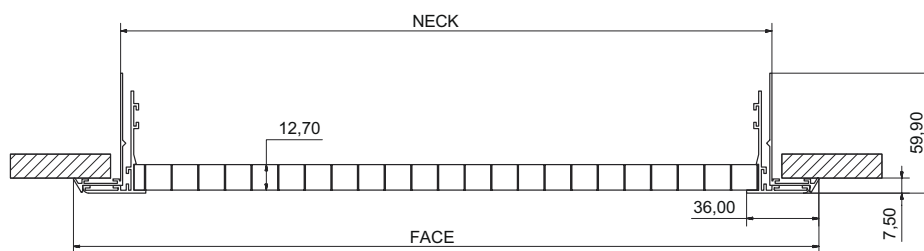

## Eggcrate Grille - Removable Core

Item #	Sizes Available/Dimensions				
	Nominal Neck Size		Face Size		
	mm	inch	mm	inch	
244288	150 × 150	6" × 6"	195 × 195	8" × 8"	
244289	200 × 200	8" × 8"	245 × 245	10" × 10"	
244290	250 × 250	10" × 10"	295 × 295	12" × 12"	
244291	300 × 300	12" × 12"	345 × 345	14" × 14"	
244292	350 × 350	14" × 14"	395 × 395	16" × 16"	
244293	400 × 400	16" × 16"	445 × 445	18" × 18"	
244294	450 × 450	18" × 18"	495 × 495	20" × 20"	
244301	550 × 250	22" × 10"	595 × 295	23" × 12"	
244305	550 × 550	22" × 22"	595 × 595	23" × 23"	
244306	1150 × 550	45" × 22"	1195 × 595	47" × 23"	